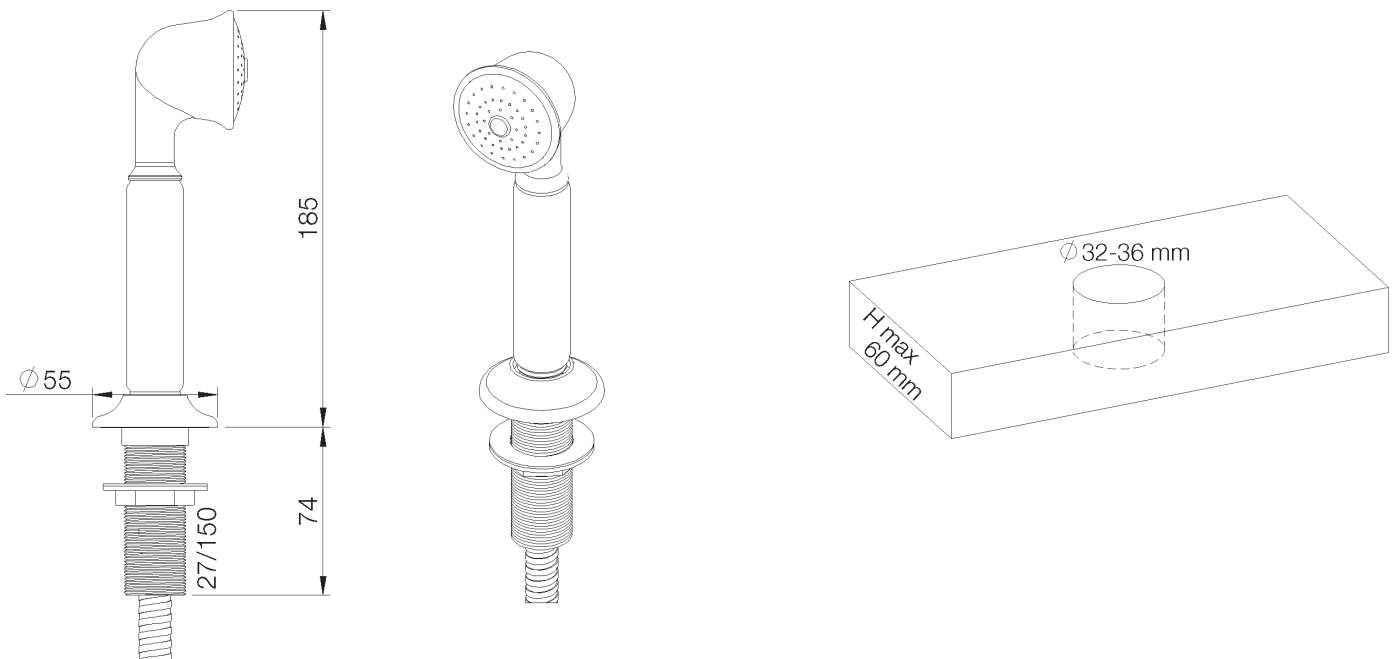

PRODUCT TECHNICAL SHEET

Collection :	Times	Ref. :	8029.11.73
--------------	--------------	--------	-------------------

Set douche à main avec flexible et passe-flexible «Classic»
 Set handdouche met slang en slangdoorvoer «Classic»
 Set hand shower with flexible and ring for flexible «Classic»

Picture

Product details

Technical drawing

RA0.V01